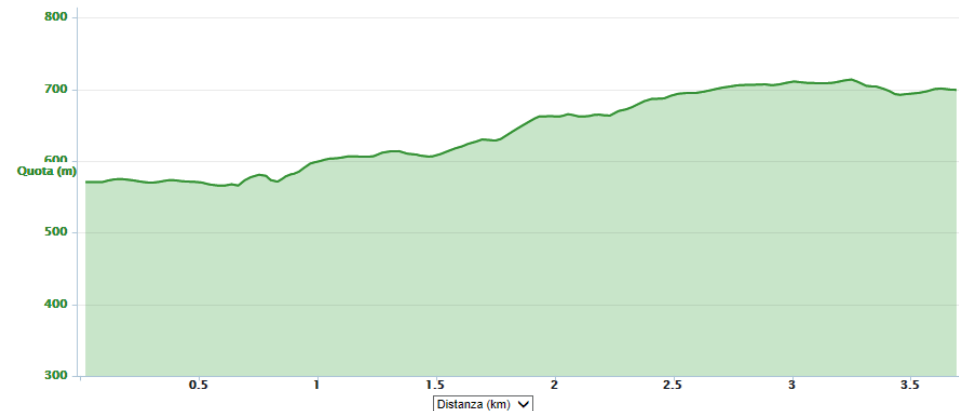

UNA MONTAGNA DI SALUTE

Cantoniera
La Stella

3,7 km

Aumento di quota: 136 m
Perdita di quota: 10 m
Quota min: 552 m
Quota max: 714 m

Percorso stradale aperto alla normale circolazione. Prestare attenzione!