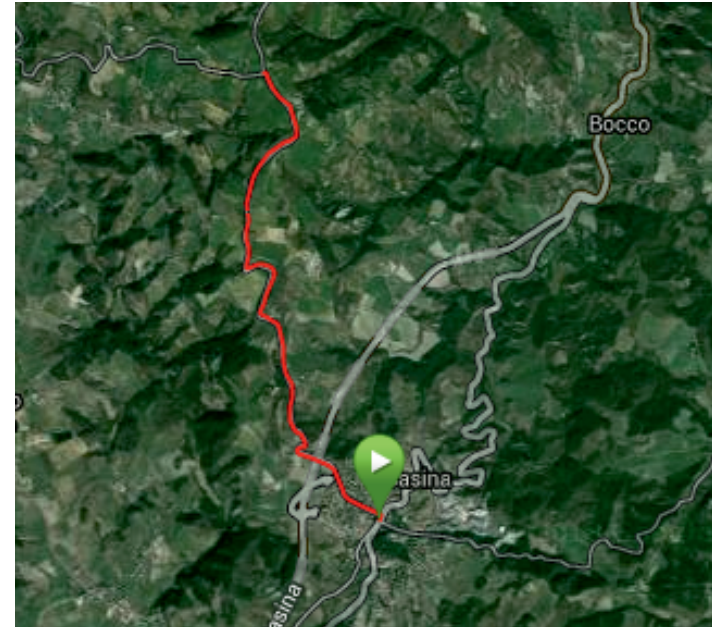

UNA MONTAGNA DI SALUTE

Cantoniera
La Stella

3,7 km

Aumento di quota: 136 m
Perdita di quota: 10 m
Quota min: 552 m
Quota max: 714 m

Percorso stradale aperto alla normale circolazione. Prestare attenzione!