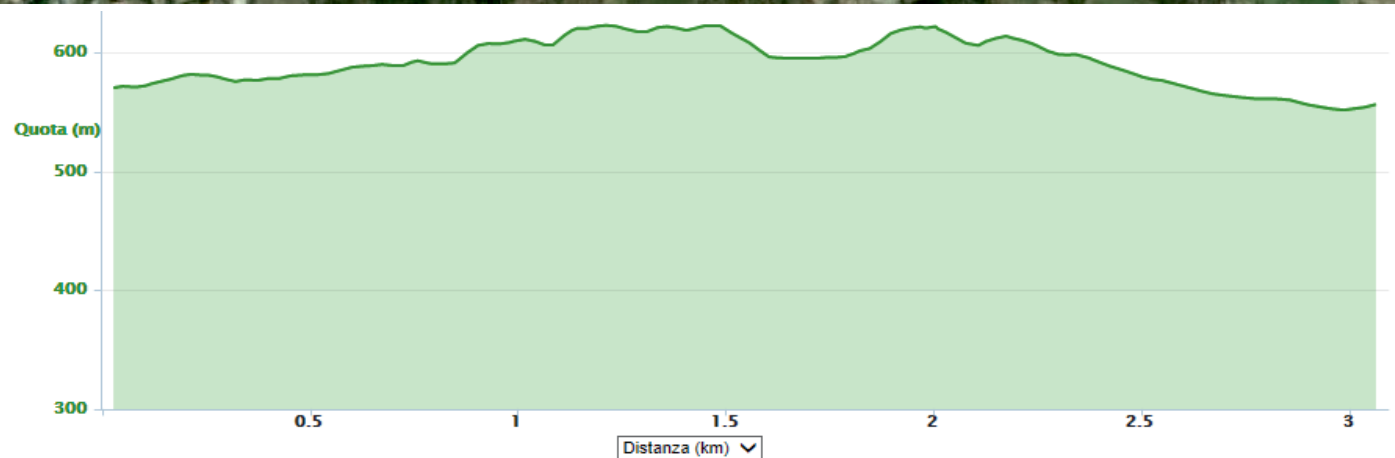

# UNA MONTAGNA DI SALUTE

Cantoniera  
La Strada

3 km

Aumento di quota: 74 m  
Perdita di quota: 92 m  
Quota min: 552 m  
Quota max: 623 m

Percorso stradale aperto alla normale circolazione. Prestare attenzione!